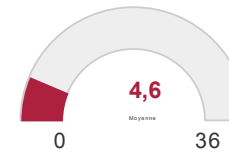

Missions

Les baccalauréats d'origine

Genre

CSP Parents

La situation à l'entrée du DUT

- Lycéen(ne)
- Etudiant(e)
- Salarié(e)
- Demandeur d'emploi
- Inactif(ive)
- Autre

La nature du DUT

- Formation initiale classique
- Contrat d'apprentissage
- Contrat de professionnalis...
- Elève fonctionnaire ou fonc...
- VAE
- Formation continue

Boursier

Nationalité

Interruption avant le DUT

Localité entreprise

Salaire net mensuel médian

1 600,0

Revenu net mensuel médian

1 747,9

Nombre de mois de recherche du premier emploi

Emploi stable/non stable

taille entreprise

2.Vous êtes :

NATURE DE VOTRE DUT OBTENU EN 2016 :	66. ESTIMIEZ-VOUS QUE LE SALAIRE DE VOTRE PREMIER EMPLOI CORRESPONDAIT À VOTRE NIVEAU DE QUALIFICATION ?				92. ESTIMEZ-VOUS QUE VOTRE SALAIRE CORRESPOND À VOTRE NIVEAU DE QUALIFICATION ?			
	ADÉQUATION		NON ADÉQUATION		ADÉQUATION		NON ADÉQUATION	
	%	%	%	%	%	%	%	%
Formation initiale classique	67,3%		32,7%		75,3%		24,7%	
Alternance	71,4%		28,6%		66,7%		33,3%	