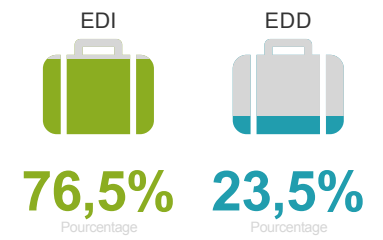

Missions

Les baccalauréats d'origine

Genre

CSP Parents

La situation à l'entrée du DUT

- Lycéen(ne)
- Etudiant(e)
- Salarié(e)
- Demandeur d'emploi
- Inactif(ive)
- Autre

La nature du DUT

- Formation initiale classique
- Contrat d'apprentissage
- Contrat de professionnalis...
- Elève fonctionnaire ou fonc...
- VAE
- Formation continue

Boursier

Nationalité

Interruption avant le DUT

Localité entreprise

Salaire net mensuel médian

1 600,0

Revenu net mensuel médian

1 747,9

Nombre de mois de recherche du premier emploi

Emploi stable/non stable

taille entreprise

2.Vous êtes :

NATURE DE VOTRE DUT OBTENU EN 2016 :	66. ESTIMIEZ-VOUS QUE LE SALAIRE DE VOTRE PREMIER EMPLOI CORRESPONDAIT À VOTRE NIVEAU DE QUALIFICATION ?				92. ESTIMEZ-VOUS QUE VOTRE SALAIRE CORRESPOND À VOTRE NIVEAU DE QUALIFICATION ?			
	ADÉQUATION		NON ADÉQUATION		ADÉQUATION		NON ADÉQUATION	
	%	%	%	%	%	%	%	%
Formation initiale classique	67,3%		32,7%		75,3%		24,7%	
Alternance	71,4%		28,6%		66,7%		33,3%	