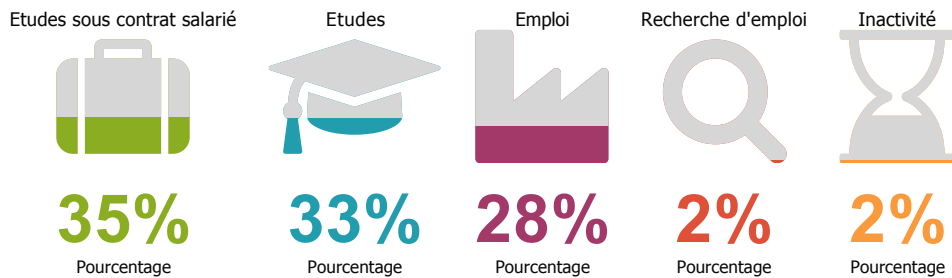

Enquête nationale sur le devenir des DUT 2016

Baccalauréat d'origine des diplômé.e.s

Les parcours post-DUT

Les poursuites d'études post-DUT

La situation des diplômé.e.s 2 ans après le DUT

L'insertion professionnelle avec le DUT

99%

A plein temps

91%

Emploi

76%

EDI

1 748

Revenus mensuels médians