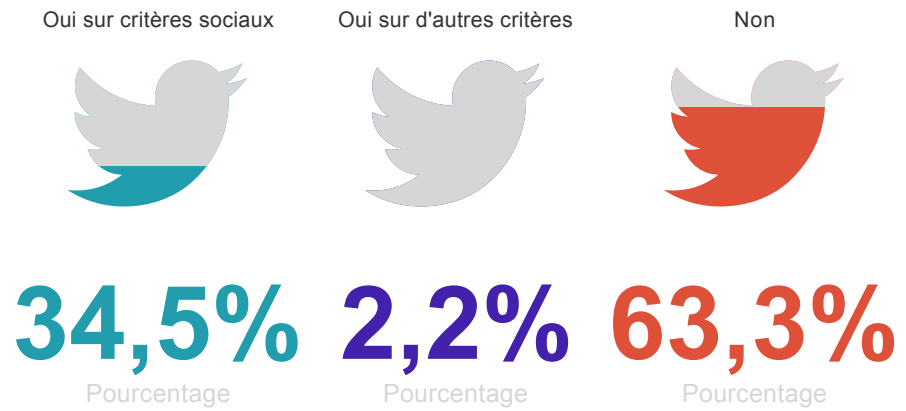

Missions

Les baccalauréats d'origine

Genre

CSP Parents

La situation à l'entrée du DUT

- Lycéen(ne)
- Etudiant(e)
- Salarié(e)
- Demandeur d'emploi
- Inactif(ive)
- Autre

La nature du DUT

- Formation initiale classique
- Contrat d'apprentissage
- Contrat de professionnalis...
- Elève fonctionnaire ou fonc...
- VAE
- Formation continue

Boursier

Nationalité

Interruption avant le DUT

Localité entreprise

Salaire net mensuel médian

1 600,0

Revenu net mensuel médian

1 747,9