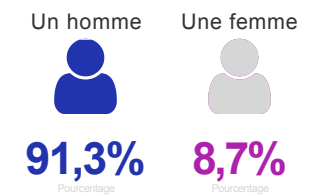

Nombre de mois de recherche du premier emploi

Emploi stable/non stable

taille entreprise

2.Vous êtes :

NATURE DE VOTRE DUT OBTENU EN 2016 :	66. ESTIMIEZ-VOUS QUE LE SALAIRE DE VOTRE PREMIER EMPLOI CORRESPONDAIT À VOTRE NIVEAU DE QUALIFICATION ?				92. ESTIMEZ-VOUS QUE VOTRE SALAIRE CORRESPOND À VOTRE NIVEAU DE QUALIFICATION ?			
	ADÉQUATION		NON ADÉQUATION		ADÉQUATION		NON ADÉQUATION	
	%	%	%	%	%	%	%	%
Formation initiale classique	67,3%		32,7%		75,3%		24,7%	
Alternance	71,4%		28,6%		66,7%		33,3%	

NATURE DE VOTRE DUT OBTENU EN 2016 :	VOTRE SPÉCIALITÉ DE DUT ?				VOTRE SPÉCIALITÉ DE DUT ?			
	ADÉQUATION		NON ADÉQUATION		ADÉQUATION		NON ADÉQUATION	
	%	%	%	%	%	%	%	%
Formation initiale classique	64,0%		36,0%		67,5%		32,5%	
Alternance	83,3%		16,7%		82,2%		17,8%	