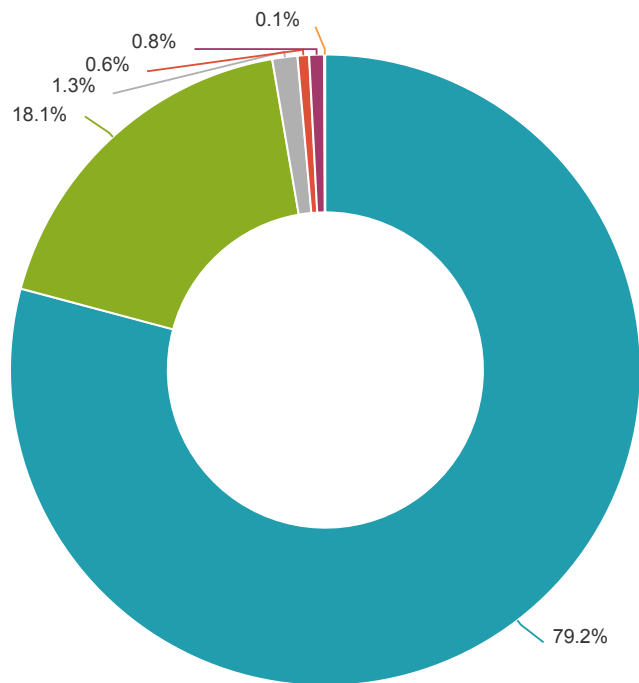

Missions

Les baccalauréats d'origine

Genre

CSP Parents

La situation à l'entrée du DUT

- Lycéen(ne)
- Etudiant(e)
- Salarié(e)
- Demandeur d'emploi
- Inactif(ive)
- Autre

La nature du DUT

- Formation initiale classique
- Contrat d'apprentissage
- Contrat de professionnalis...
- Elève fonctionnaire ou fonc...
- VAE
- Formation continue

Boursier

Nationalité

Interruption avant le DUT

Localité entreprise

Salaire net mensuel médian

1 600,0

Revenu net mensuel médian

1 747,9