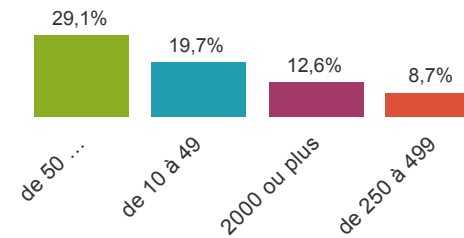

Missions

Les baccalauréats d'origine

Genre

CSP Parents

La situation à l'entrée du DUT

- Lycéen(ne)
- Etudiant(e)
- Salarié(e)
- Demandeur d'emploi
- Inactif(ive)
- Autre

La nature du DUT

- Formation initiale classique
- Contrat d'apprentissage
- Contrat de professionnalis...
- Elève fonctionnaire ou fonc...
- VAE
- Formation continue

Boursier

Nationalité

Interruption avant le DUT

Localité entreprise

Salaire net mensuel médian

1 600,0

Revenu net mensuel médian

1 747,9

Nombre de mois de recherche du premier emploi

Emploi stable/non stable

taille entreprise

2.Vous êtes :

NATURE DE VOTRE DUT OBTENU EN 2016 :	66. ESTIMIEZ-VOUS QUE LE SALAIRE DE VOTRE PREMIER EMPLOI CORRESPONDAIT À VOTRE NIVEAU DE QUALIFICATION ?				92. ESTIMEZ-VOUS QUE VOTRE SALAIRE CORRESPOND À VOTRE NIVEAU DE QUALIFICATION ?			
	ADÉQUATION		NON ADÉQUATION		ADÉQUATION		NON ADÉQUATION	
	%	%	%	%	%	%	%	%
Formation initiale classique	67,3%		32,7%		75,3%		24,7%	
Alternance	71,4%		28,6%		66,7%		33,3%	