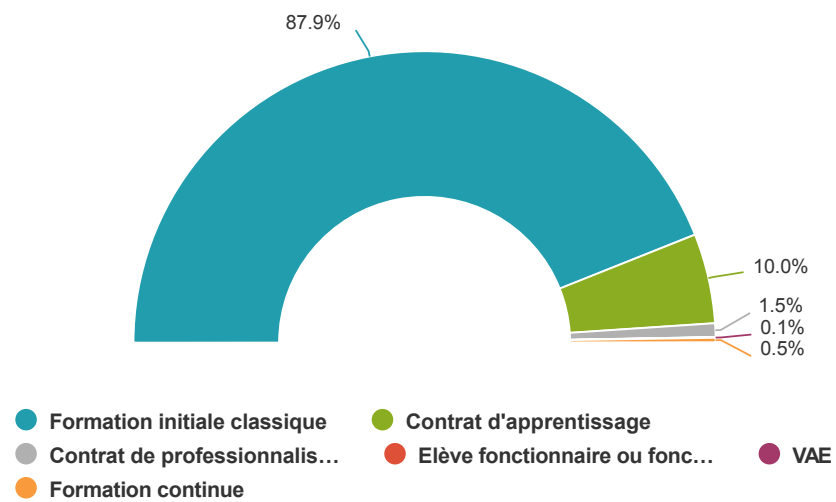

Missions

Les baccalauréats d'origine

Genre

CSP Parents

La situation à l'entrée du DUT

- Lycéen(ne)
- Etudiant(e)
- Salarié(e)
- Demandeur d'emploi
- Inactif(ive)
- Autre

La nature du DUT

- Formation initiale classique
- Contrat d'apprentissage
- Contrat de professionnalis...
- Elève fonctionnaire ou fonc...
- VAE
- Formation continue

Boursier

Nationalité

Interruption avant le DUT

Localité entreprise

Salaire net mensuel médian

1 600,0

Revenu net mensuel médian

1 747,9

Nombre de mois de recherche du premier emploi

Emploi stable/non stable

taille entreprise

2.Vous êtes :

NATURE DE VOTRE DUT OBTENU EN 2016 :	66. ESTIMIEZ-VOUS QUE LE SALAIRE DE VOTRE PREMIER EMPLOI CORRESPONDAIT À VOTRE NIVEAU DE QUALIFICATION ?				92. ESTIMEZ-VOUS QUE VOTRE SALAIRE CORRESPOND À VOTRE NIVEAU DE QUALIFICATION ?			
	ADÉQUATION		NON ADÉQUATION		ADÉQUATION		NON ADÉQUATION	
	%	%	%	%	%	%	%	%
Formation initiale classique	67,3%		32,7%		75,3%		24,7%	
Alternance	71,4%		28,6%		66,7%		33,3%	