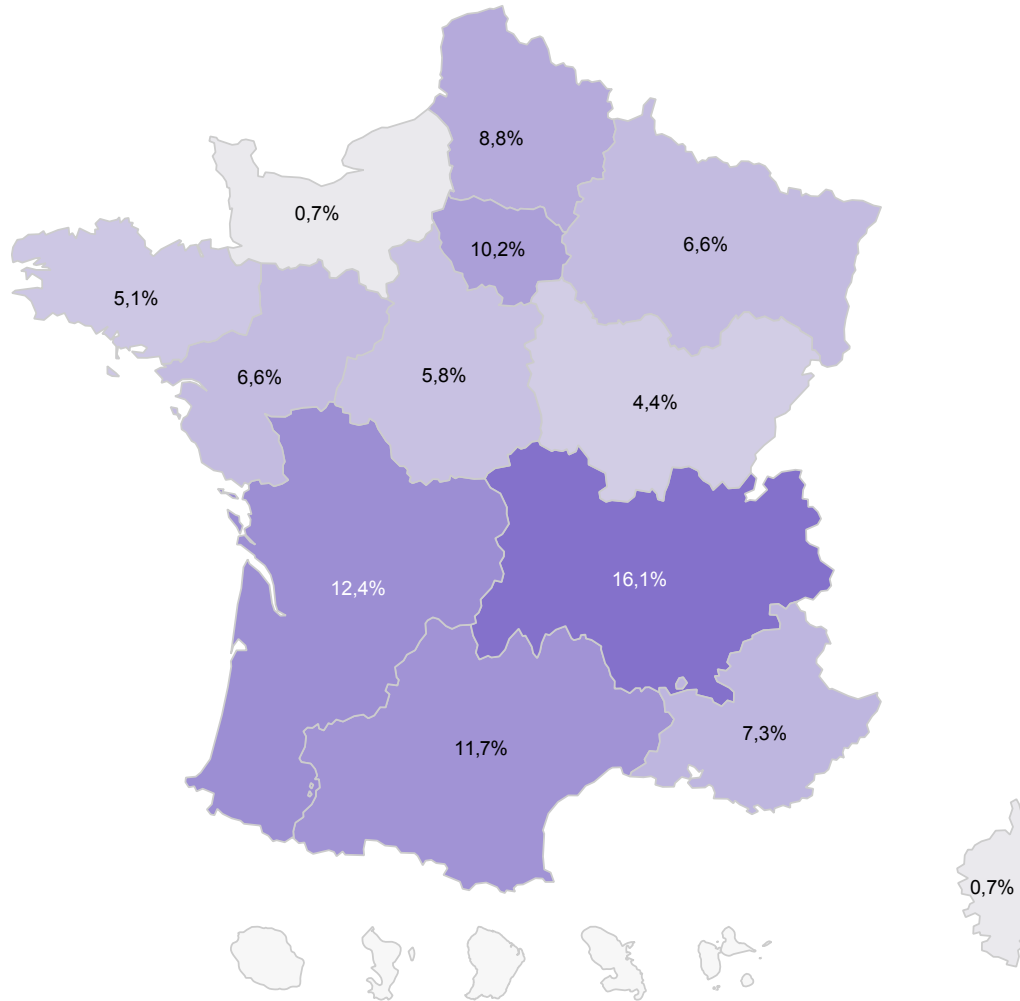

Boursier

Nationalité

Interruption avant le DUT

Localité entreprise

Salaire net mensuel médian

1 600,0

Revenu net mensuel médian

1 747,9