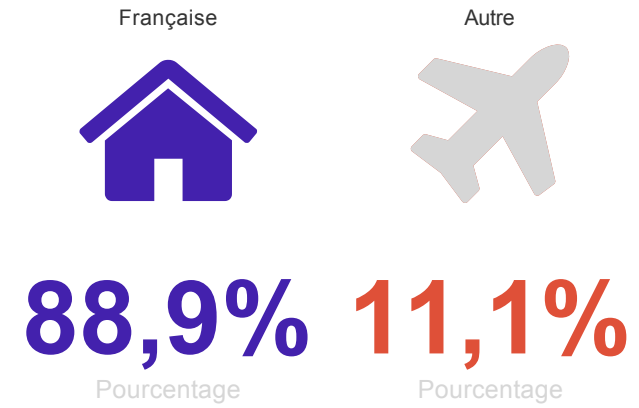

Missions

Les baccalauréats d'origine

Genre

CSP Parents

La situation à l'entrée du DUT

- Lycéen(ne)
- Etudiant(e)
- Salarié(e)
- Demandeur d'emploi
- Inactif(ive)
- Autre

La nature du DUT

- Formation initiale classique
- Contrat d'apprentissage
- Contrat de professionnalis...
- Elève fonctionnaire ou fonc...
- VAE
- Formation continue

Boursier

Nationalité

Interruption avant le DUT

Localité entreprise

Salaire net mensuel médian

1 600,0

Revenu net mensuel médian

1 747,9