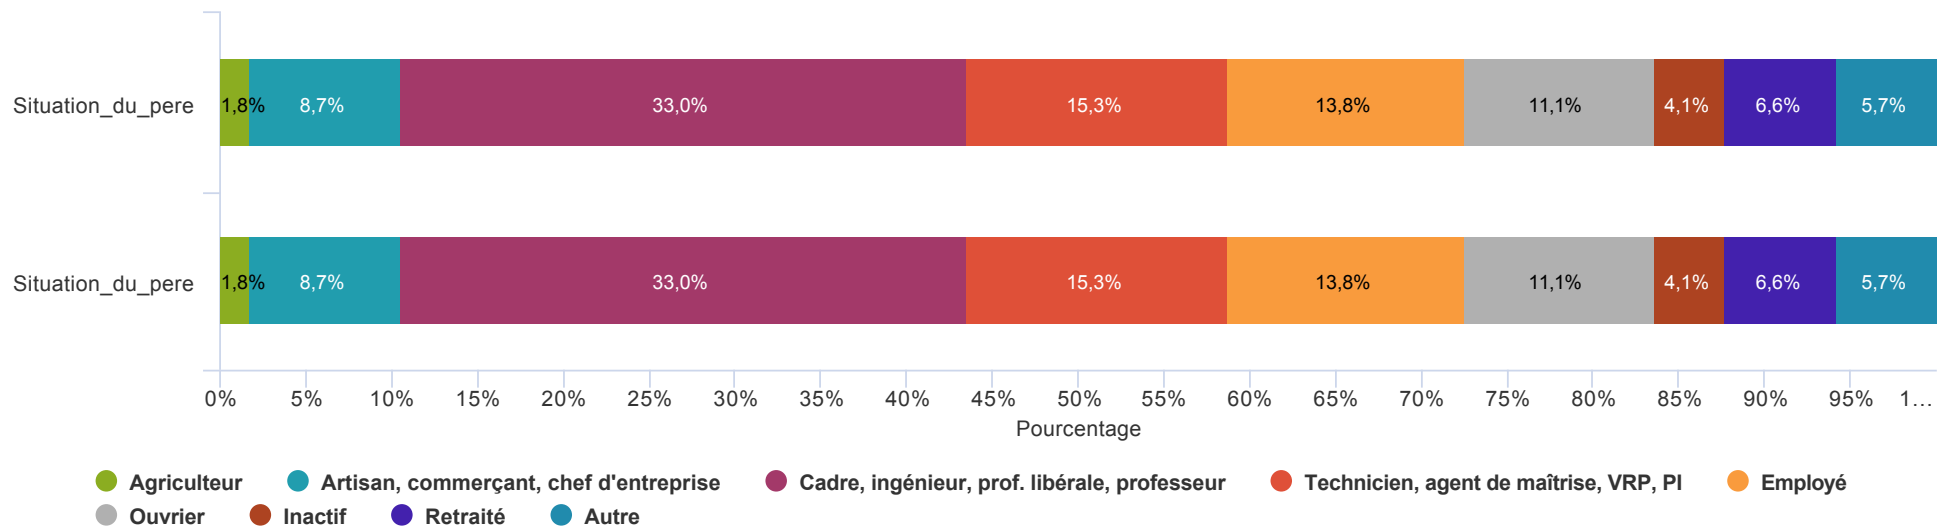

Missions

Les baccalauréats d'origine

Genre

CSP Parents

La situation à l'entrée du DUT

- Lycéen(ne)
- Etudiant(e)
- Salarié(e)
- Demandeur d'emploi
- Inactif(ive)
- Autre

La nature du DUT

- Formation initiale classique
- Contrat d'apprentissage
- Contrat de professionnalis...
- Elève fonctionnaire ou fonc...
- VAE
- Formation continue

Boursier

Nationalité

Interruption avant le DUT

Localité entreprise

Salaire net mensuel médian

1 600,0

Revenu net mensuel médian

1 747,9